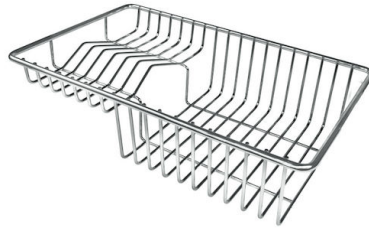

Fregadero KE

Cubeta a la izquierda

fregaderos

Código: 2211 052

CARACTERÍSTICAS

-
- | | |
|---------------------------------------|---|
| CUBETA DE RADIO ESTRECHO | Cubetas de formas cuadradas con un diseño moderno y una mayor capacidad. Para una estética minimalista conjugada con la máxima comodidad. |
| CUBETA PROFUNDA | Fregaderos que alcanzan una profundidad importante, más de 20 cm, gracias a la tecnología de producción avanzada, que ofrecen gran capacidad y practicidad en todas las operaciones de lavado. |
| DESAGÜE 3,5" BASKET | Desagüe grande de 3,5" equipado con el práctico tapón cestillo que impide el flujo de las partes sólidas en la alcantarilla. |
| FREGADEROS DE ESPESOR | Acero 1 mm de espesor. Un espesor importante que garantiza máxima robustez para los fregaderos que no conocen las señales del envejecimiento. |
| POSIBILIDAD SEGUNDO / TERCER ORIFICIO | El fregadero se puede personalizar con la ejecución de orificios adicionales, especificados en fase de pedido, utilizables para monomandos de doble orificio, para desagües con mando a distancia o para la instalación de dispensadores para el jabón. Las posiciones se indican en los diseños con orificios por una línea discontinua. |
| REBOSADERO PERIMETRAL | El rebosadero es una seguridad siempre presente en los fregaderos Foster que impide el desbordamiento del agua de la cubeta en caso de olvido. La solución del desagüe perimetral mejora la estética gracias a la forma cuadrada y esencial. |
-

DIBUJOS TÉCNICOS

ACCESORIOS OPCIONALES

Cesta blanca de acero inoxidable

8612 000

Cesta portaplatos inox

8100 303

* sólo en combinación con el accesorio
8644 101

Cesta portaplatos inox

8100 201

Cubeta blanca

8153 100

Rejilla portaplatos inox

8100 154

Tabla de corte de cristal

8631 300

Tabla de corte de HPDE