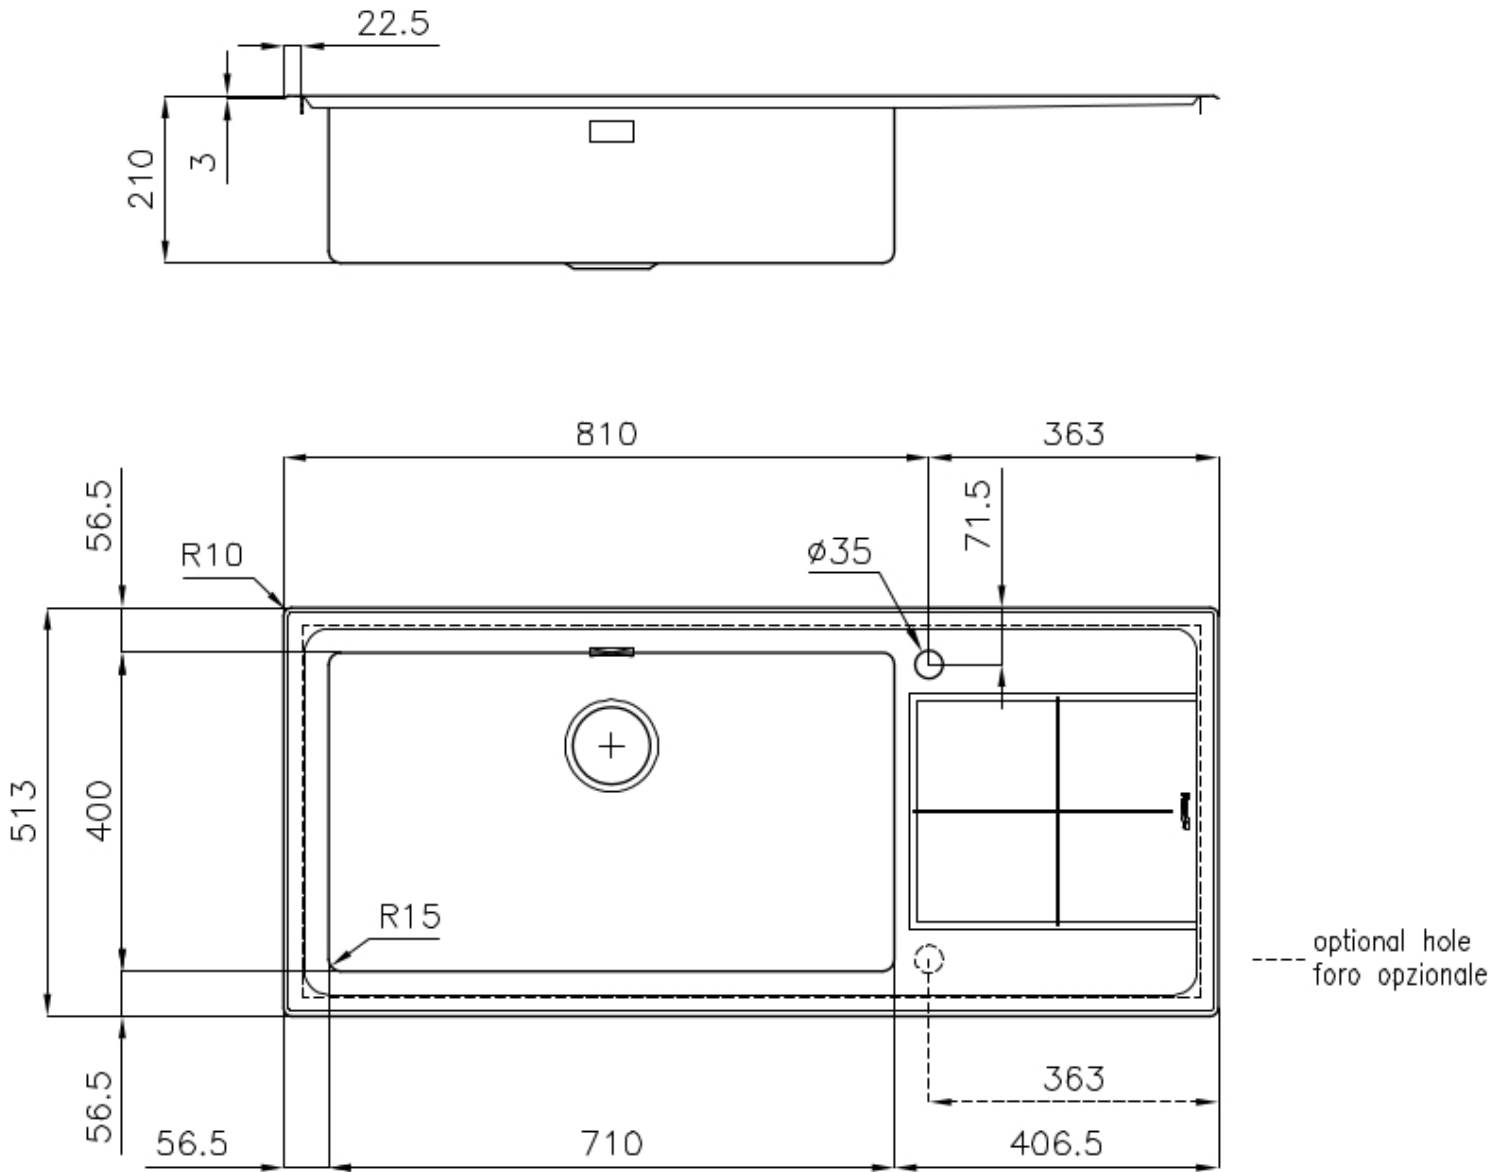

DIBUJOS TÉCNICOS

ACCESORIOS OPCIONALES